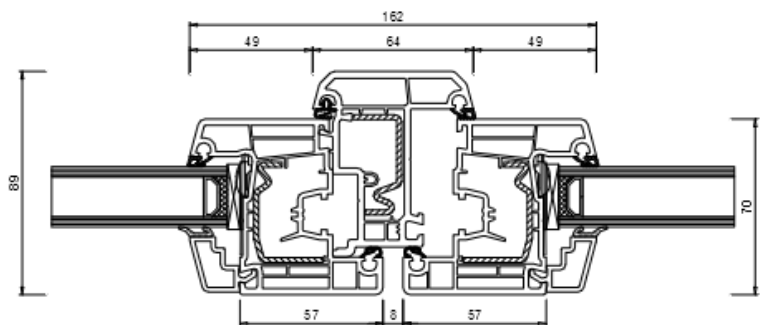

VENTANAS **PRACTICABLES**

Practicable Serie 4000

Sistema de ventanas practicables con 70 mm de profundidad y perfilera de 5 cámaras con refuerzo metálico tanto en marco como en hoja que le confiere una alta versatilidad.

Corte Técnico

Información Técnica

SECCIONES	Marco: 70 mm	Hoja: 70 mm
MÁXIMO ACRISTALAMIENTO	41 mm	
DIMENSIONES MÁXIMAS POR HOJA	ANCHO (L): 1.650 mm	ALTO (H): 2.550 mm
AISLAMIENTO ACÚSTICO	Rw = Hasta 45 db	
TRANSMITANCIA TÉRMICA	$U_f = 1,30 \text{ W/m}^2\text{K}$ $U_w = \text{Hasta } 0,76 \text{ W/m}^2\text{K}^*$	
PERMEABILIDAD AL AIRE	<input type="radio"/> CLASE 1 <input type="radio"/> CLASE 2 <input type="radio"/> CLASE 3 <input checked="" type="radio"/> CLASE 4	UNE-EN 12207
PERMEABILIDAD AL AGUA	<input type="radio"/> 1A <input type="radio"/> 2A <input type="radio"/> 3A <input type="radio"/> 4A <input type="radio"/> 5A <input type="radio"/> 6A <input type="radio"/> 7A <input type="radio"/> 8A <input checked="" type="radio"/> 9A <input type="radio"/> E750	UNE-EN 12208
RESISTENCIA AL VIENTO	<input type="radio"/> C1 <input type="radio"/> C2 <input type="radio"/> C3 <input type="radio"/> C4 <input checked="" type="radio"/> C5	UNE-EN 12210
ACABADOS	Blanco; color estandar y bicolor Roble dorado, Nogal, Gris Antracita, Bronce, Plata, Platino, Negro.	
POSIBILIDAD DE APERTURA	Apertura interior o exterior; Abatible, oscilobatiente, fijo	