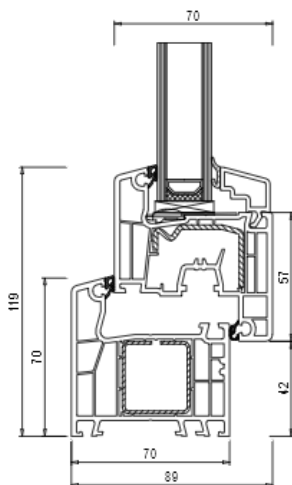

Corte Técnico

Información Técnica

SECCIONES	Marco: 70 mm	Hoja: 70 mm
MÁXIMO ACRISTALAMIENTO	41 mm	
DIMENSIONES MÁXIMAS POR HOJA	ANCHO (L): 1.650 mm	ALTO (H): 2.550 mm
AISLAMIENTO ACÚSTICO	Rw = Hasta 45 db	
TRANSMITANCIA TÉRMICA	$U_f = 1,30 \text{ W/m}^2\text{K}$ $U_w = \text{Hasta } 0,76 \text{ W/m}^2\text{K}^*$	
PERMEABILIDAD AL AIRE	<input type="radio"/> CLASE 1 <input type="radio"/> CLASE 2 <input type="radio"/> CLASE 3 <input checked="" type="radio"/> CLASE 4	UNE-EN 12207
PERMEABILIDAD AL AGUA	<input type="radio"/> 1A <input type="radio"/> 2A <input type="radio"/> 3A <input type="radio"/> 4A <input type="radio"/> 5A <input type="radio"/> 6A <input type="radio"/> 7A <input type="radio"/> 8A <input checked="" type="radio"/> 9A <input type="radio"/> E750	UNE-EN 12208
RESISTENCIA AL VIENTO	<input type="radio"/> C1 <input type="radio"/> C2 <input type="radio"/> C3 <input type="radio"/> C4 <input checked="" type="radio"/> C5	UNE-EN 12210
ACABADOS	Blanco; color estandar y bicolor Roble dorado, Nogal, Gris Antracita, Bronce, Plata, Platino, Negro.	
POSIBILIDAD DE APERTURA	Apertura interior o exterior; Abatible, oscilobatiente, fijo	

Ventana 1 hoja abatible interior

Ventana 1 hoja abatible exterior

Ventana 1 hoja oscilobatiente

Ventana 1 hoja oscilobatiente exterior

Ventana 2 hojas abatible interior

Ventana 2 hojas abatible exterior

Ventana 2 hojas abatible interior y oscilobatiente