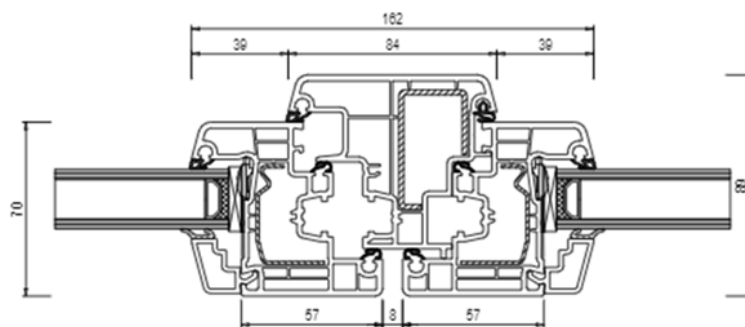

VENTANAS **PRACTICABLES**

Practicable Serie 5000

Sistema de ventanas practicables con 70 mm de profundidad y perfilaría de 5 cámaras con refuerzo metálico tanto en marco como en hoja así como sistema de triple junta.

Con un valor de transmitancia térmica U_w desde sólo $0,73 \text{ W/m}^2\text{K}$ permite alcanzar las mejores prestaciones térmicas del mercado

Gracias a la incorporación de su sistema de triple junta asegura unos valores de aislamiento térmico mejorados, y por otro lado impide que la hoja sea retirada rápidamente con ayuda de una palanca. Una ventaja adicional para la protección antirrobo.

Corte Técnico

Información Técnica

SECCIONES	Marco: 70 mm	Hoja: 70 mm
MÁXIMO ACRISTALAMIENTO	41 mm	
DIMENSIONES MÁXIMAS POR HOJA	ANCHO (L): 1.650 mm	ALTO (H): 2.550 mm
AISLAMIENTO ACÚSTICO	Rw = 47 db	
TRANSMITANCIA TÉRMICA	$U_f = 1,20 \text{ W/m}^2\text{K}$ $U_w = 0,73 \text{ W/m}^2\text{K}^*$	
PERMEABILIDAD AL AIRE	<input type="radio"/> CLASE 1 <input type="radio"/> CLASE 2 <input type="radio"/> CLASE 3 <input checked="" type="radio"/> CLASE 4	UNE-EN 12207
PERMEABILIDAD AL AGUA	<input type="radio"/> 1A <input type="radio"/> 2A <input type="radio"/> 3A <input type="radio"/> 4A <input type="radio"/> 5A <input type="radio"/> 6A <input type="radio"/> 7A <input type="radio"/> 8A <input type="radio"/> 9A <input checked="" type="radio"/> E750	UNE-EN 12208
RESISTENCIA AL VIENTO	<input type="radio"/> C1 <input type="radio"/> C2 <input type="radio"/> C3 <input type="radio"/> C4 <input checked="" type="radio"/> C5	UNE-EN 12210
ACABADOS	Blanco; color estandar y bicolor Roble dorado, Nogal, Gris Antracita, Bronce, Plata, Platino, Negro.	
POSIBILIDAD DE APERTURA	Apertura interior o exterior; Abatible, oscilobatiente, fijo	

Ventana 1 hoja abatible interior

Ventana 1 hoja abatible exterior

Ventana 1 hoja oscilobatiente

Ventana 1 hoja oscilobatiente exterior

Ventana 2 hojas abatible interior

Ventana 2 hojas abatible exterior

Ventana 2 hojas abatible interior y oscilobatiente