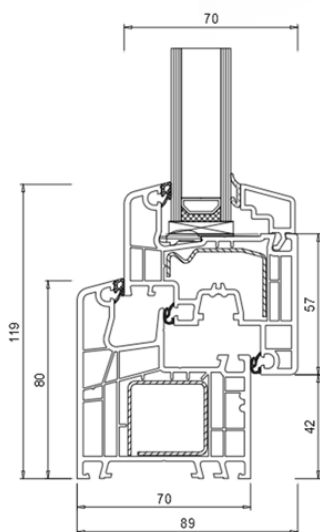

VENTANAS **PRACTICABLES**

Practicable Serie 5000

Sistema de ventanas practicables con 70 mm de profundidad y perfilaría de 5 cámaras con refuerzo metálico tanto en marco como en hoja así como sistema de triple junta.

Corte Técnico

Información Técnica

SECCIONES	Marco: 70 mm	Hoja: 70 mm
MÁXIMO ACRISTALAMIENTO	41 mm	
DIMENSIONES MÁXIMAS POR HOJA	ANCHO (L): 1.650 mm	ALTO (H): 2.550 mm
AISLAMIENTO ACÚSTICO	Rw = 47 db	
TRANSMITANCIA TÉRMICA	$U_f = 1,20 \text{ W/m}^2\text{K}$ $U_w = 0,73 \text{ W/m}^2\text{K}^*$	
PERMEABILIDAD AL AIRE	<input type="radio"/> CLASE 1 <input type="radio"/> CLASE 2 <input type="radio"/> CLASE 3 <input checked="" type="radio"/> CLASE 4	UNE-EN 12207
PERMEABILIDAD AL AGUA	<input type="radio"/> 1A <input type="radio"/> 2A <input type="radio"/> 3A <input type="radio"/> 4A <input type="radio"/> 5A <input type="radio"/> 6A <input type="radio"/> 7A <input type="radio"/> 8A <input type="radio"/> 9A <input checked="" type="radio"/> E750	UNE-EN 12208
RESISTENCIA AL VIENTO	<input type="radio"/> C1 <input type="radio"/> C2 <input type="radio"/> C3 <input type="radio"/> C4 <input checked="" type="radio"/> C5	UNE-EN 12210
ACABADOS	Blanco; color estandar y bicolor Roble dorado, Nogal, Gris Antracita, Bronce, Plata, Platino, Negro.	
POSIBILIDAD DE APERTURA	Apertura interior o exterior; Abatible, oscilobatiente, fijo	

Ventana 1 hoja abatible interior

Ventana 1 hoja abatible exterior

Ventana 1 hoja oscilobatiente

Ventana 1 hoja oscilobatiente exterior

Ventana 2 hojas abatible interior

Ventana 2 hojas abatible exterior

Ventana 2 hojas abatible interior y oscilobatiente